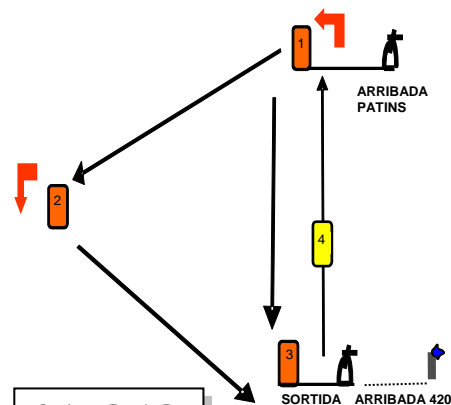

Localització prevista: Davant de la Base Nàutica d'Arenys
ESQUEMA DEL RECORREGUT

BALISES DE RECORREGUT PATÍ-420

1-2-3-Color TARONJA
 4 (420) color GROC
 Canvi de recorregut 420, GROC

BBQ dissabte 9 Nov. En acabar a la piscina del Club Arenys de Mar