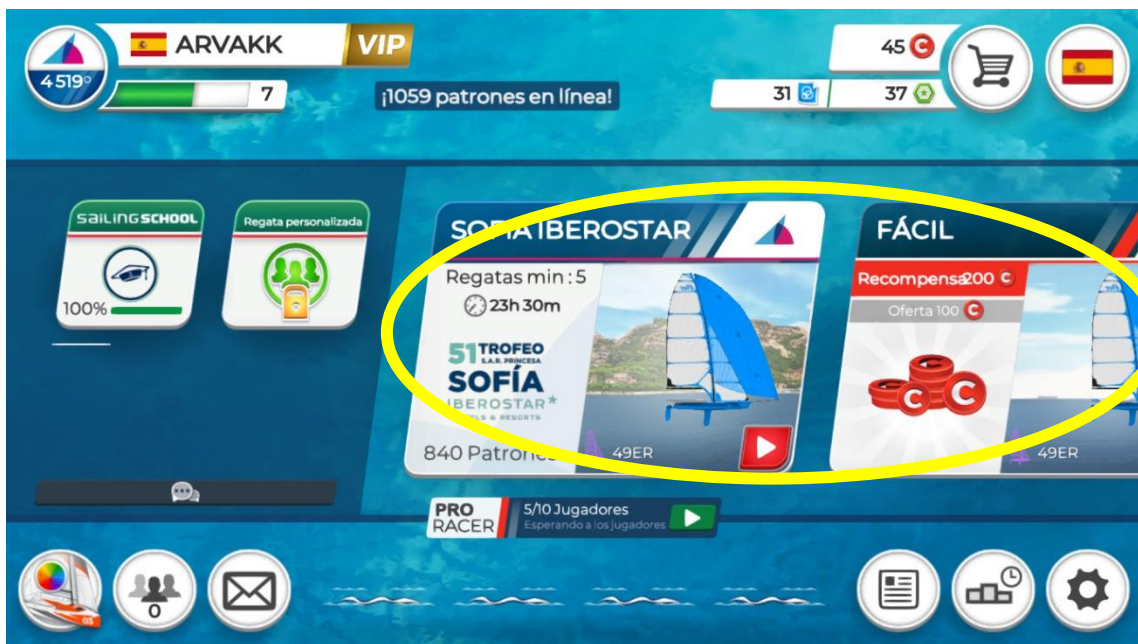

Les fitxes blaves i verdes les anem obtenint a mode de recompensa després de cada prova. Després de cada prova, ens apareixerà un pot estanc a la part inferior de la nostra pantalla d'usuari. Si cliquem a sobre, s'obrirà i apareixerà la nostra recompensa.

També es podem comprar: El carret es per accedir a la compra.

A Baix, a l'esquerra us apareixen tres icones:

- La primera es per personalitzar els vostres vaixells: canviar el color, afegir un num de vela... Per fer-ho, necessitareu fitxes BLAVES.
- La icona del mig, es per buscar altres usuaris. Hi ha una opció que et permet xatejar amb els teus amics o muntar regates de match-race (barco contra barco)