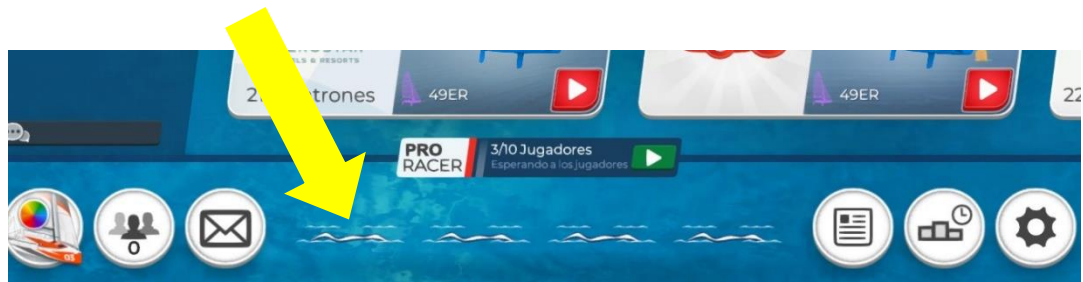

Un Cop donats d'alta, entrem per **VIRTUAL REGATTA INSHORE**

Un cop carregat el joc, ens apareix la nostra pàgina principal d'usuari

A dalt a l'esquerra, ens apareix el nostre nom d'usuari, el nivell que tenim i la posició en el rànquing general.

A Dalt a la dreta, tenim tres tipus de fitxes:

BLAUS: serveixen per personalitzar les nostres embarcacions

VERDS: Serveixen per obtenir ajudes del joc en les regates en que participem.

VERMELLS: Per obtenir altres fitxes

Les fitxes blaves i verdes les anem obtenint a mode de recompensa després de cada prova. Després de cada prova, ens apareixerà un pot estanc a la part inferior de la nostra pantalla d'usuari. Si cliquem a sobre, s'obrirà i apareixerà la nostra recompensa.

També es podem comprar: El carret es per accedir a la compra.

A Baix, a l'esquerra us apareixen tres icones:

- La primera es per personalitzar els vostres vaixells: canviar el color, afegir un num de vela... Per fer-ho, necessitareu fitxes BLAVES.
- La icona del mig, es per buscar altres usuaris. Hi ha una opció que et permet xatejar amb els teus amics o muntar regates de match-race (barco contra barco)