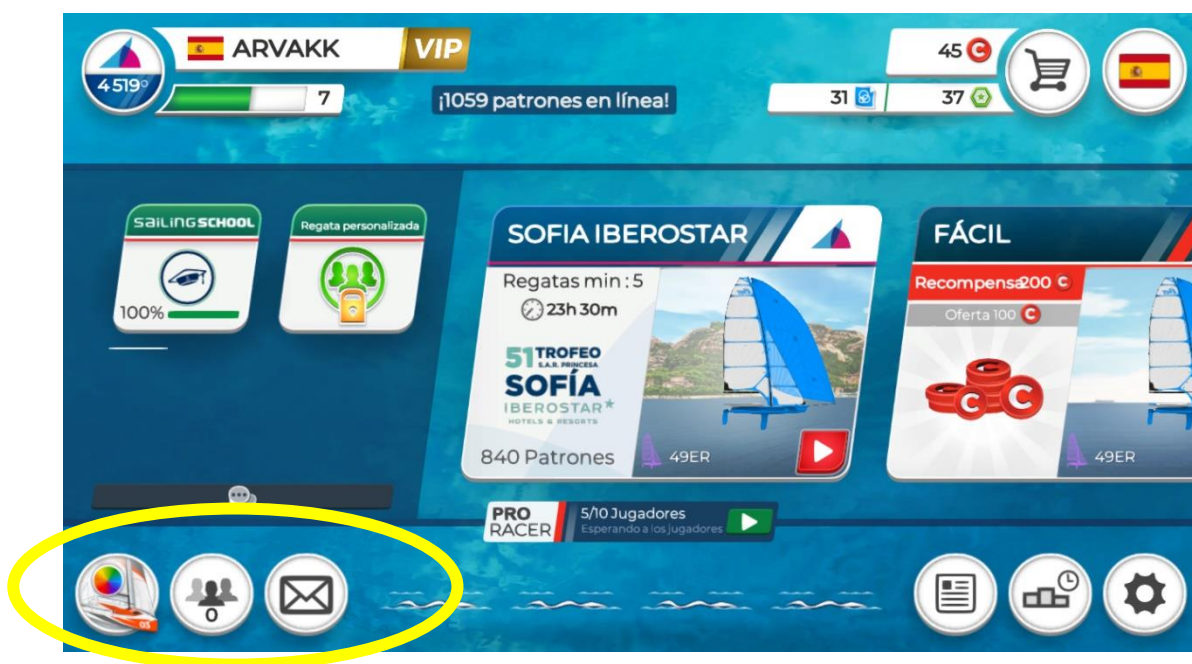

Un Cop donats d'alta, entrem per **VIRTUAL REGATTA INSHORE**

Un cop carregat el joc, ens apareix la nostra pàgina principal d'usuari

A dalt a l'esquerra, ens apareix el nostre nom d'usuari, el nivell que tenim i la posició en el rànquing general.

A Dalt a la dreta, tenim tres tipus de fitxes:

BLAUS: serveixen per personalitzar les nostres embarcacions

VERDS: Serveixen per obtenir ajudes del joc en les regates en que participem.

VERMELLS: Per obtenir altres fitxes

Les fitxes blaves i verdes les anem obtenint a mode de recompensa després de cada prova. Després de cada prova, ens apareixerà un pot estanc a la part inferior de la nostra pantalla d'usuari. Si cliquem a sobre, s'obrirà i apareixerà la nostra recompensa.

També es podem comprar: El carret es per accedir a la compra.

A Baix, a l'esquerra us apareixen tres icones:

- La primera es per personalitzar els vostres vaixells: canviar el color, afegir un num de vela... Per fer-ho, necessitareu fitxes BLAVES.
- La icona del mig, es per buscar altres usuaris. Hi ha una opció que et permet xatejar amb els teus amics o muntar regates de match-race (barco contra barco)