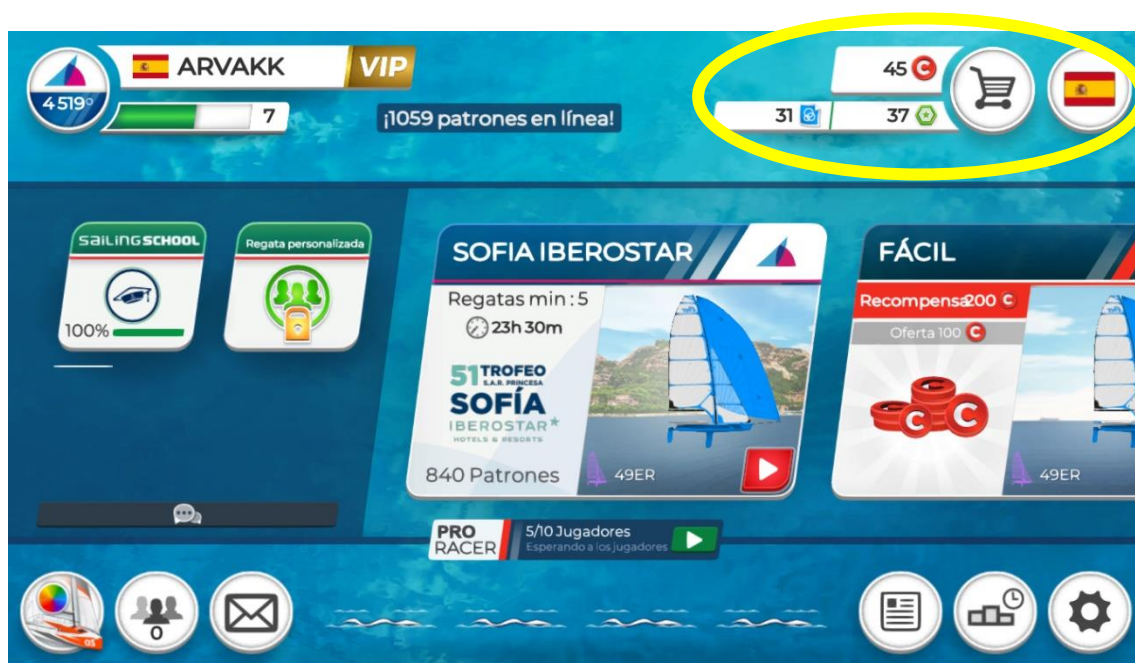

Un Cop donats d'alta, entrem per **VIRTUAL REGATTA INSHORE**

Un cop carregat el joc, ens apareix la nostra pàgina principal d'usuari

A dalt a l'esquerra, ens apareix el nostre nom d'usuari, el nivell que tenim i la posició en el rànquing general.

A Dalt a la dreta, tenim tres tipus de fitxes:

BLAUS: serveixen per personalitzar les nostres embarcacions

VERDS: Serveixen per obtenir ajudes del joc en les regates en que participem.

VERMELLS: Per obtenir altres fitxes