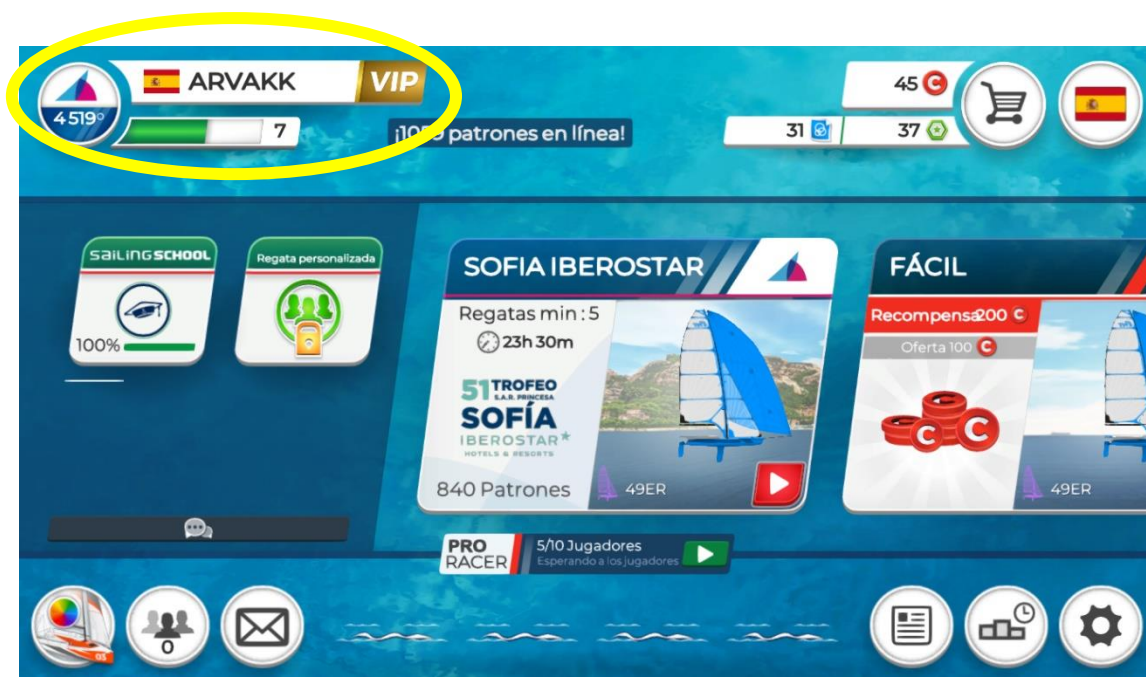

Un Cop donats d'alta, entrem per **VIRTUAL REGATTA INSHORE**

Un cop carregat el joc, ens apareix la nostra pàgina principal d'usuari

A dalt a l'esquerra, ens apareix el nostre nom d'usuari, el nivell que tenim i la posició en el rànquing general.

A Dalt a la dreta, tenim tres tipus de fitxes:

BLAUS: serveixen per personalitzar les nostres embarcacions

VERDS: Serveixen per obtenir ajudes del joc en les regates en que participem.

VERMELLS: Per obtenir altres fitxes