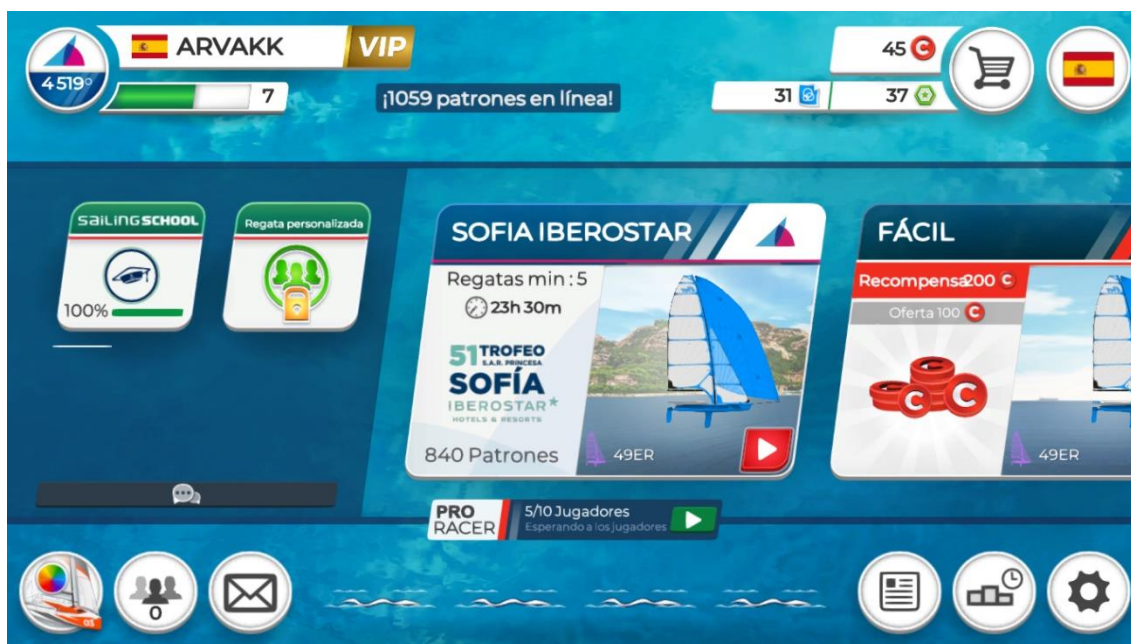

Un Cop donats d'alta, entrem per **VIRTUAL REGATTA INSHORE**

Un cop carregat el joc, ens apareix la nostra pàgina principal d'usuari

A dalt a l'esquerra, ens apareix el nostre nom d'usuari, el nivell que tenim i la posició en el rànquing general.

A Dalt a la dreta, tenim tres tipus de fitxes:

BLAUS: serveixen per personalitzar les nostres embarcacions

VERDS: Serveixen per obtenir ajudes del joc en les regates en que participem.

VERMELLS: Per obtenir altres fitxes