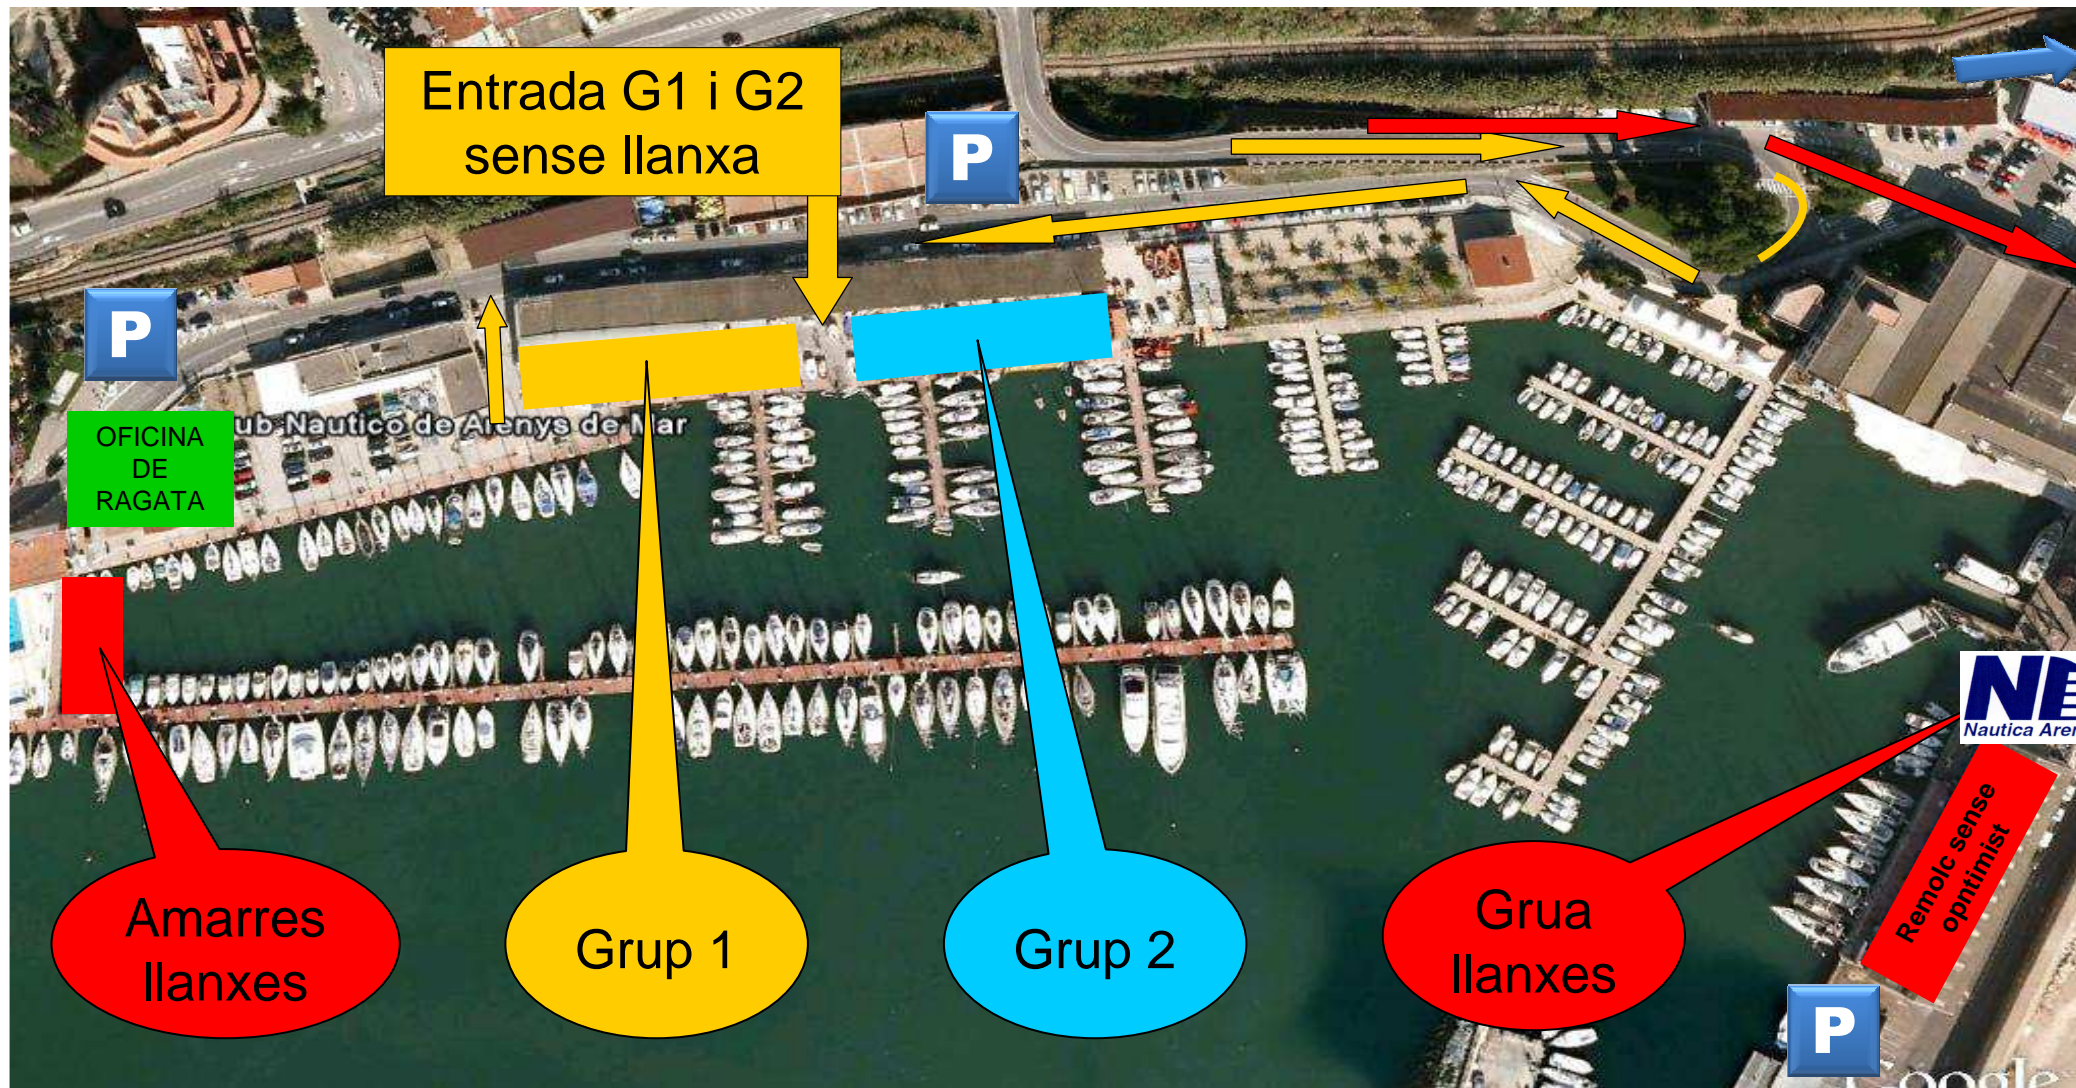

XVIII Memorial Estruch

19 i 20 novembre 2011

Amb el suport:

Col·laboradors:

Distribució Grup 2

ARENYS – 16
MASNOU – 11
VILANOVA – 9

LLANÇA – 2
BLANES – 4
HOSPITALET -3

Accés

Parking
remolcs

SALOU – 7
PALAMOS – 4
CAMBRILS – 8
PORT D'ARO – 1

EI BALIS – 11
VILASSAR – 1

GARRAF – 2
L'ESCALA – 1
ALTAFULLA – 7
TORREDEMBARRA – 3

Distribució Grup 1