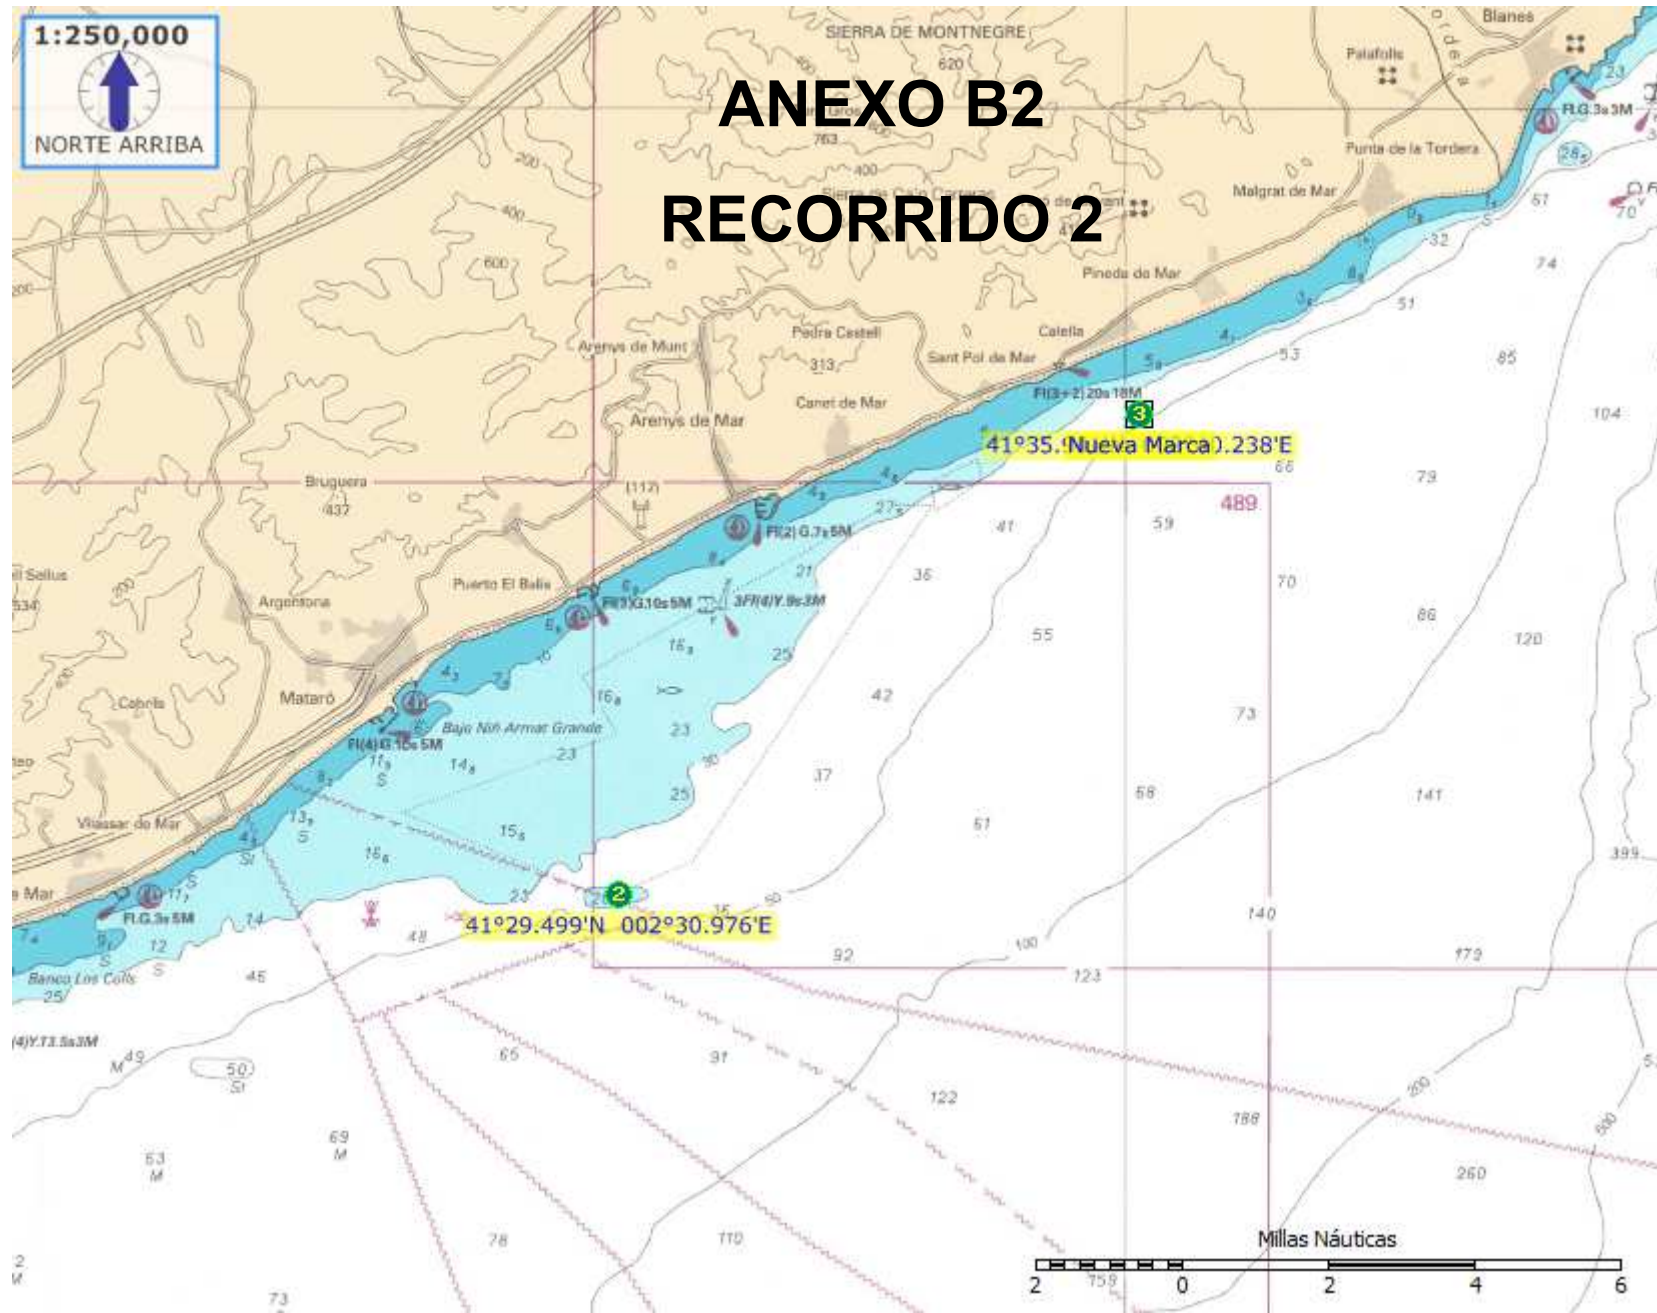

1:200,000

ANEXO B1 RECORRIDO 1

41°36.285'N 002°39.073'E

BALIZA DE SALIDA

PSIACTORIA MASNOU

41°27.525'N 002°19.425'E

**DETALLE DE SITUACIÓN
BALIZA DE CONTROL DE PASO
DE MATARÓ**

41°31.187'N 002°27.084'E

1:250,000

ANEXO B2 RECORRIDO 2

41°29.499'N 002°30.976'E

41°35.'Nueva Marca'.238'E

Millas Náuticas