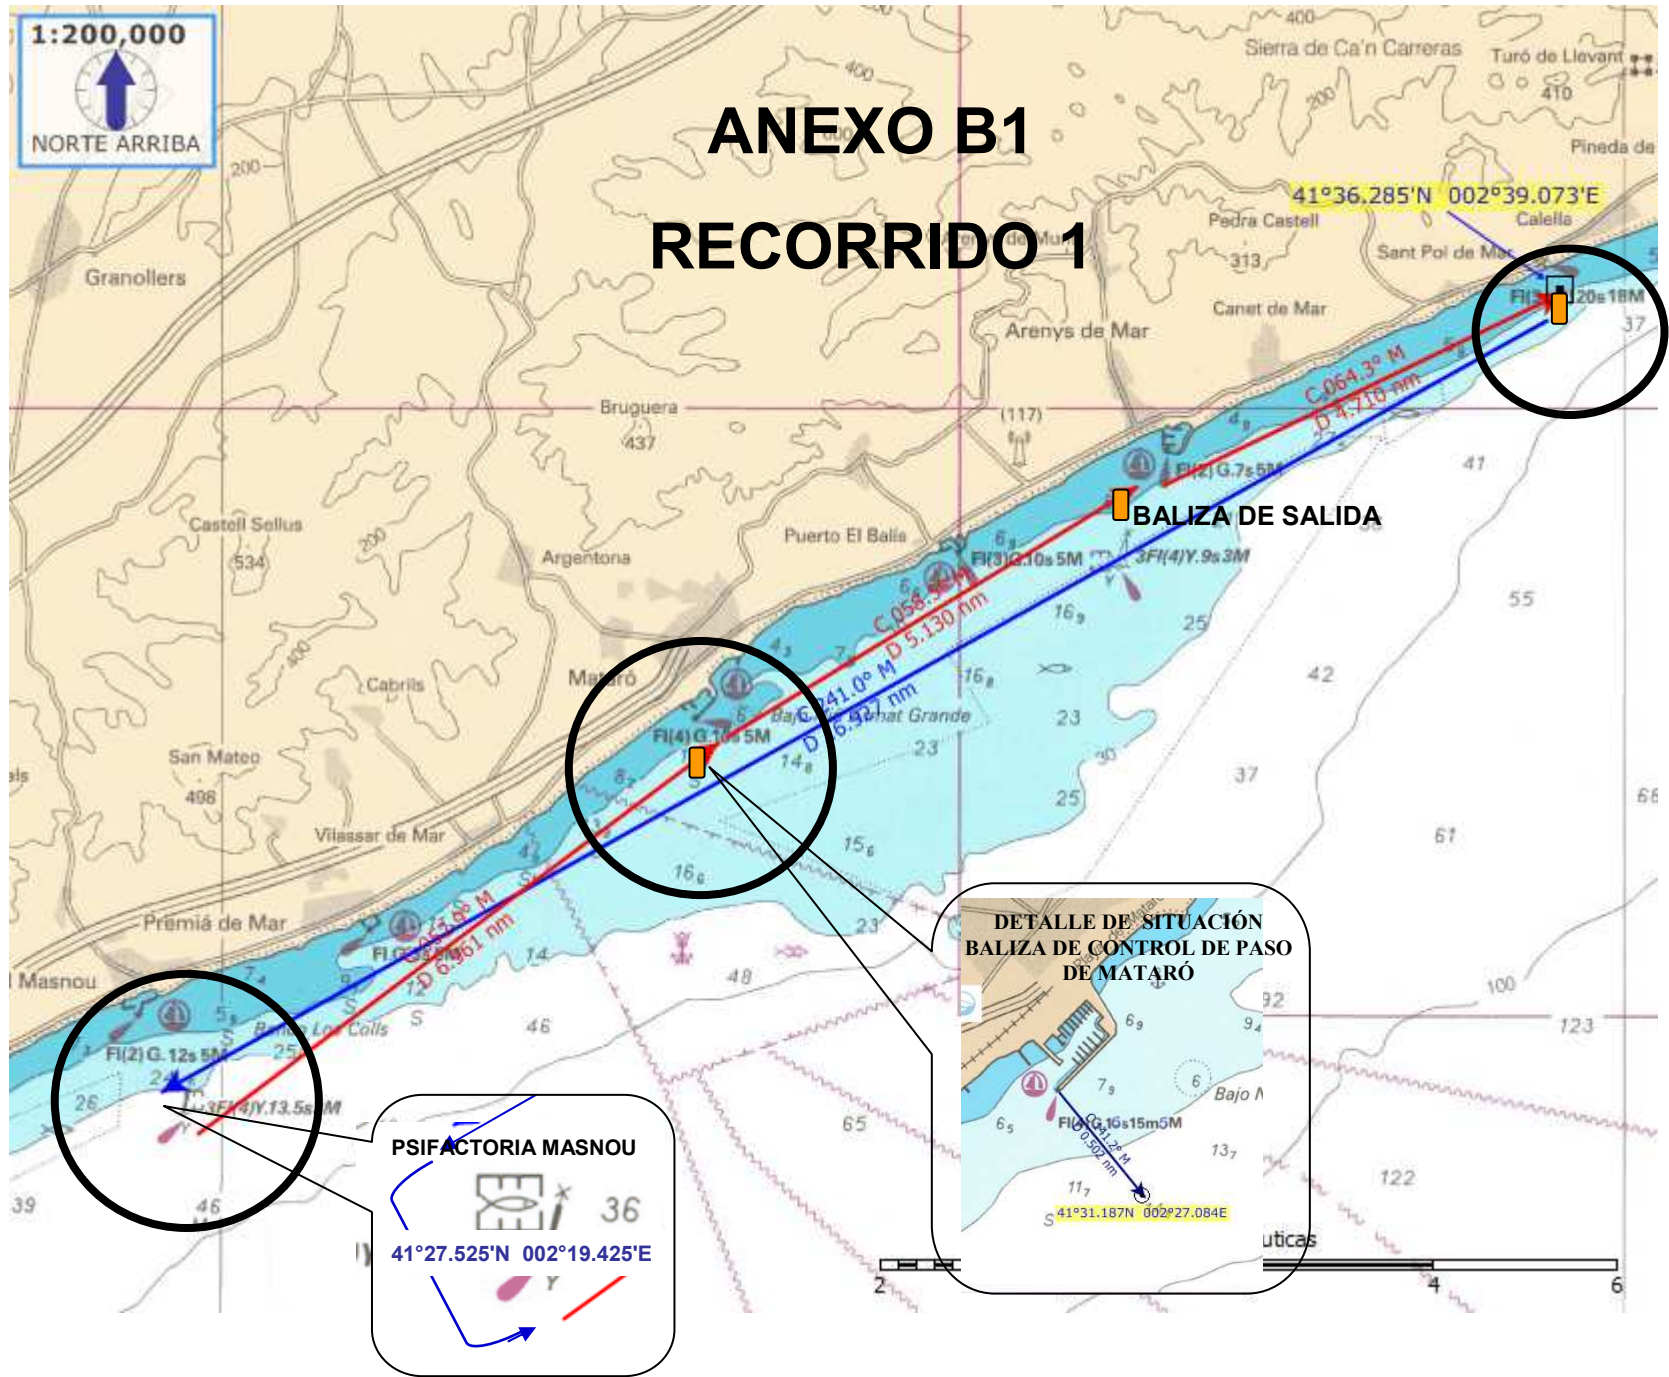

1:200,000

ANEXO B1 RECORRIDO 1

41°36.285'N 002°39.073'E

BALIZA DE SALIDA

PSIACTORIA MASNOU

41°27.525'N 002°19.425'E

**DETALLE DE SITUACIÓN
BALIZA DE CONTROL DE PASO
DE MATARÓ**

41°31.187'N 002°27.084'E

1:250,000

ANEXO B2 RECORRIDO 2

41°29.499'N 002°30.976'E

41°35.'Nueva Marca'.238'E

Millas Náuticas